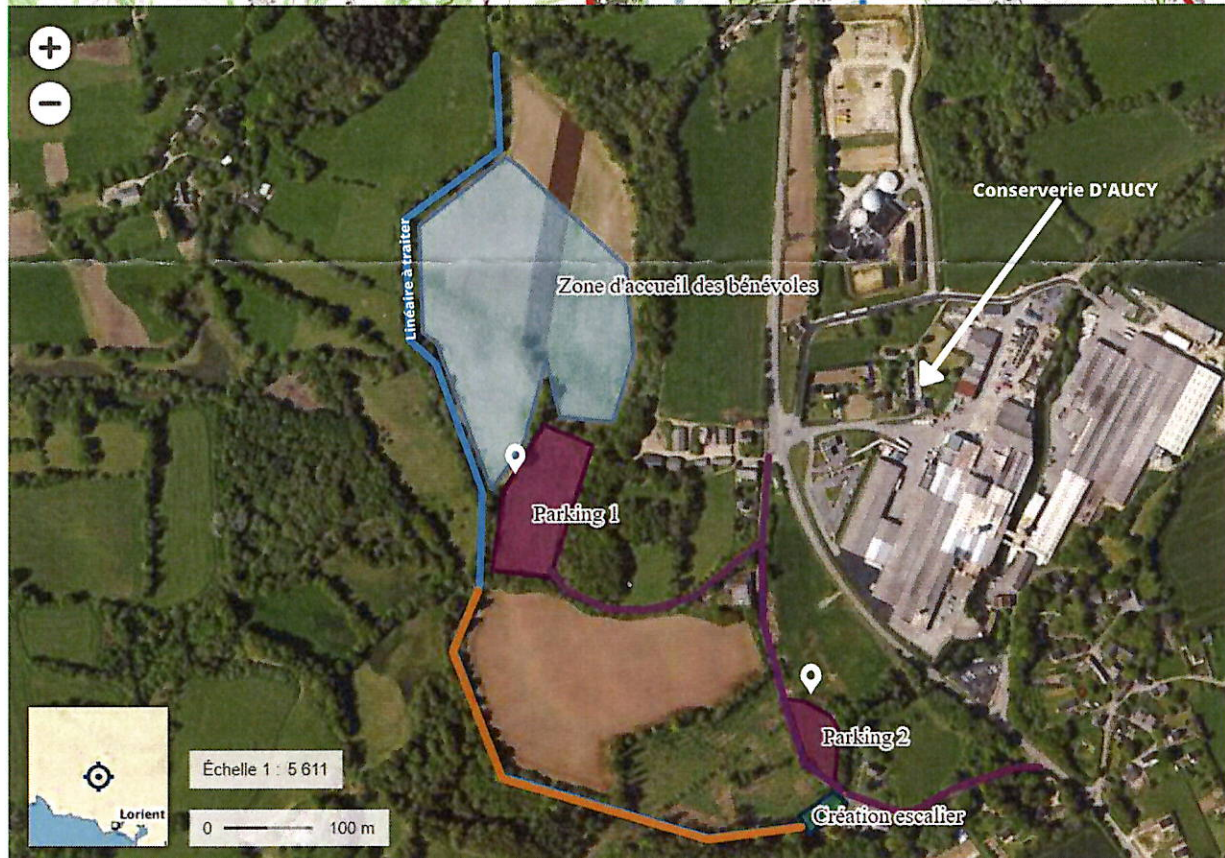

Plan d'accès Journée départementale 2023

Pont Saint-Mélaine, 56320 Lanvénehen

Horaires : 8h00-12h00

Lieu de réception pour le repas

2 Rue des Écoles, 56320 Le Faouët

Horaires: 13h30-15h00