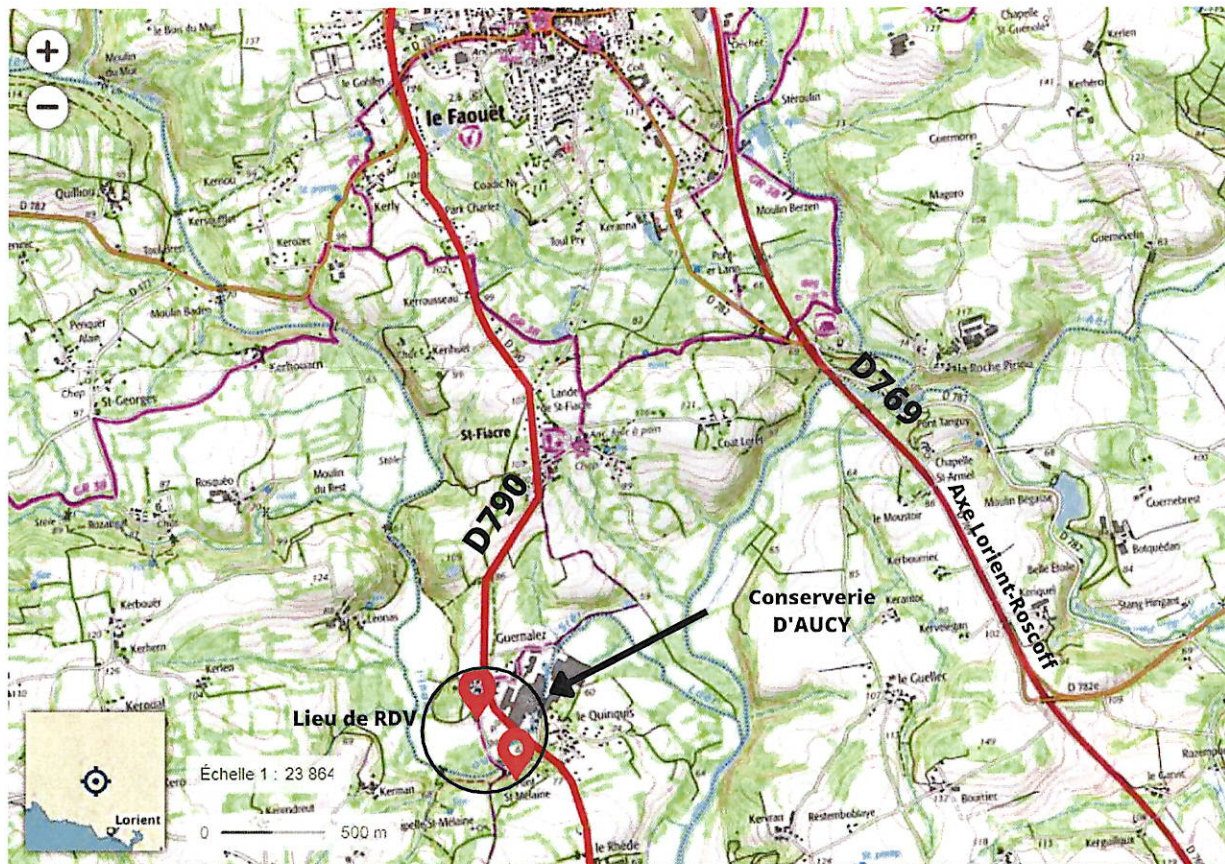

Plan d'accès Journée départementale 2023

Pont Saint-Mélaine, 56320 Lanvénehen

Horaires : 8h00-12h00

Lieu de réception pour le repas

2 Rue des Écoles, 56320 Le Faouët

Horaires: 13h30-15h00